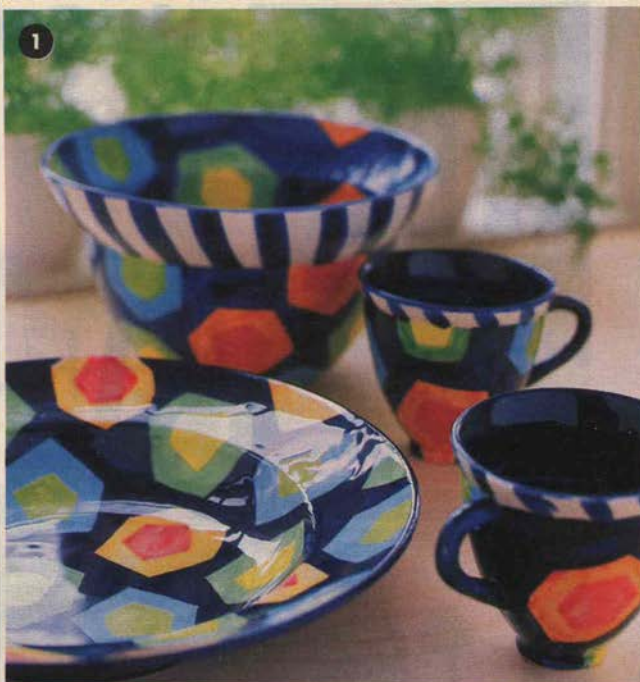

1. PROTEST serie. Handmålat glaserat flintgods. Mugg 29,- Skål 99,- Fat 34 cm 99,- **2. SPEKULATIV** ljushållare.

Gjuten aluminium, är av återvunnet material 139,- **3. FENOMEN** gilleljus. Paraffinvax, höjd 6,5 cm.

Brinntid cirka 10 tim 15,-/4 st. **FENOMEN** blockljus. Paraffinvax, höjd 20 cm. Brinntid cirka 90 tim 25,-

Höjd 25 cm, brinntid cirka 125 tim 35,- **4. AILIN** prydnadssak. Handmålad. Trä/stålvajer 59,-

Till vänster: **LYNETT** vas 22 cm. Munblåst glas 98,-